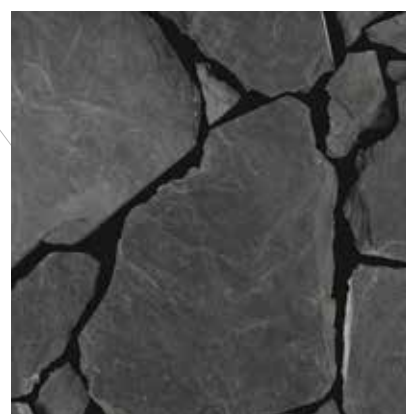

Pirana (Kwartsiet/Quarzite)
 10-25 mm • 4 à 8 st-pc/m²
 25-40 mm • 4 à 8 st-pc/m²

Torro (Kwartsiet/Quarzite)
 10-20 mm • 4 à 8 st-pc/m²

Nero (Leisteen/Schiste)
 20-40 mm • 2 à 6 st-pc/m²

Flagstones zijn natuurstenen in onregelmatige, organische vormen met wisselende grootte en dikte; geschikt voor binnen- en buitentoepassing. Door zijn variaties in oppervlak en kleur kan je met flagstones een uitermate natuurlijke wand of vloer creëren. Flagstones vragen een aangepaste plaatsing en worden best uitgevoerd door een ervaren vakman.